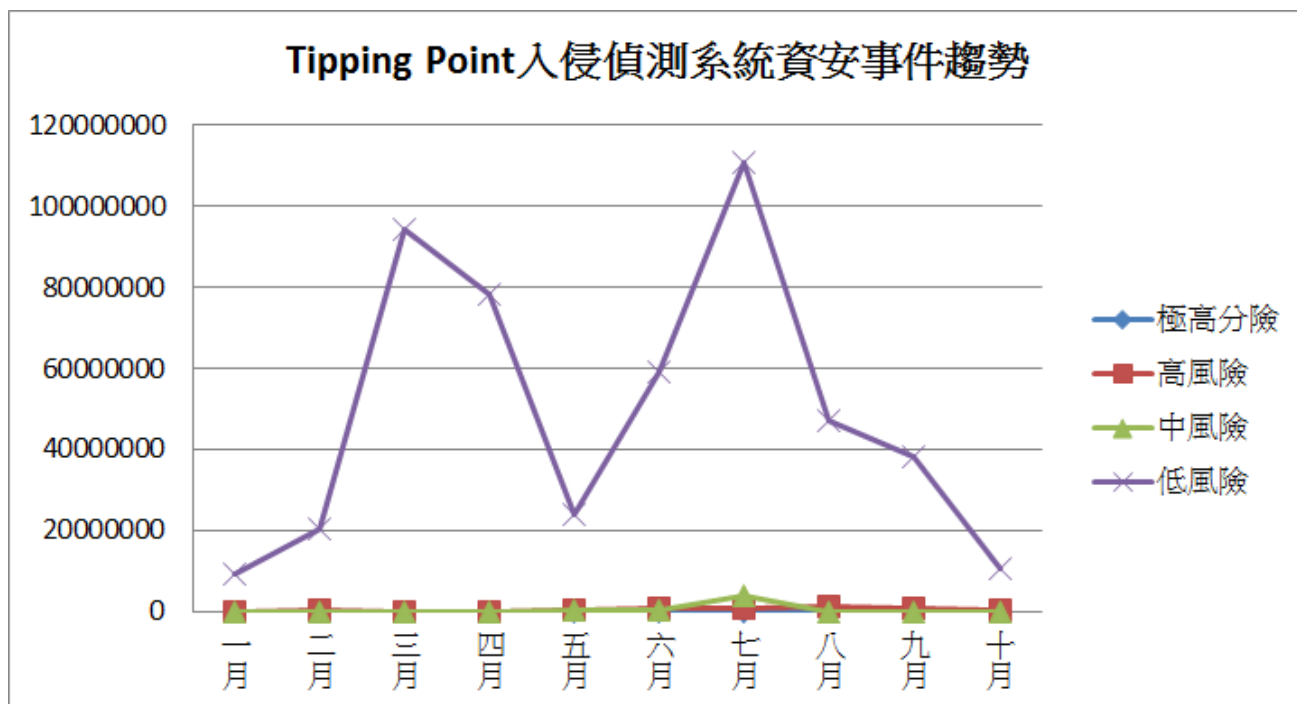

中正大學資安事件統計-Tipping Point

事件來源：Tipping Point入侵偵測系統(事件統計)

101年	一月	二月	三月	四月	五月	六月	七月	八月	九月	十月
極高分險	0	0	0	0	0	0	0	0	0	0
高風險	83,215	148,661	89	143	137,805	772,677	939,119	1,323,524	681,296	140,223
中風險	215	544	372	678	119,648	247,341	4,101,271	100,780	98,285	48,197
低風險	9,168,276	20,388,152	94,202,513	78,163,330	24,038,553	59,124,767	110,876,297	46,922,106	38,338,873	10,413,345

中正大學資安事件統計-Tipping Point