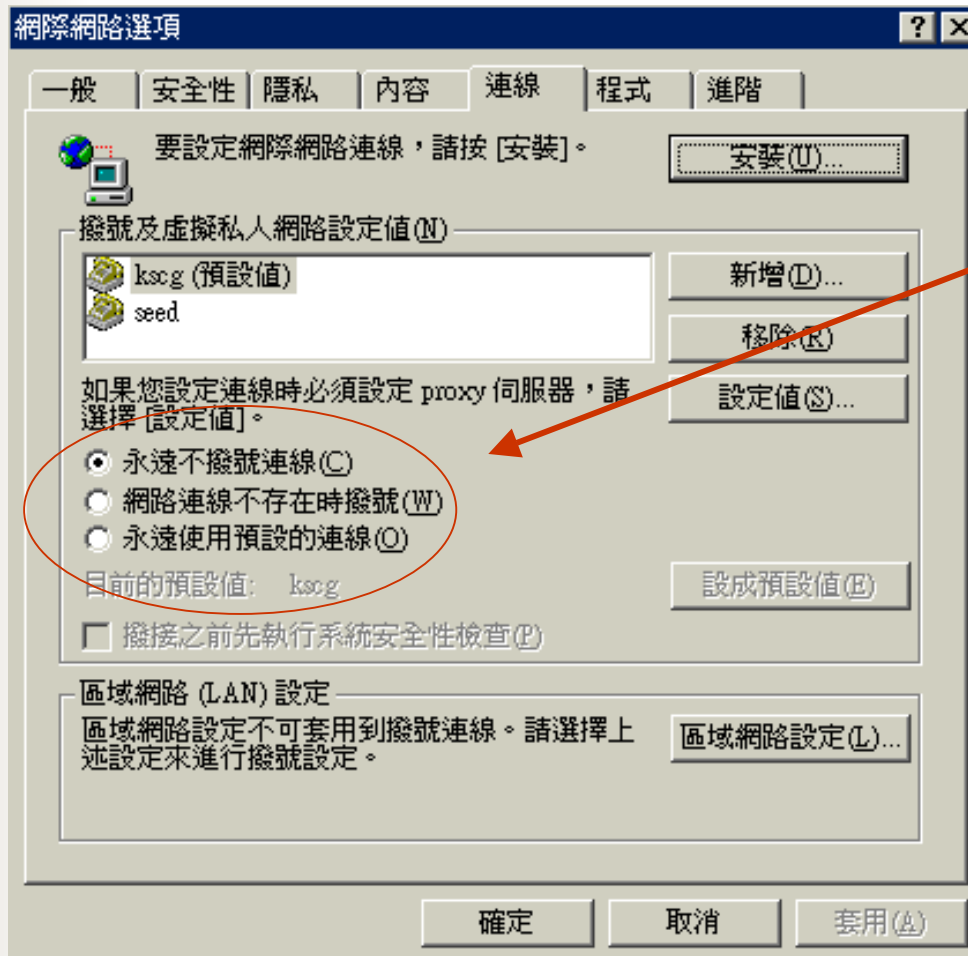

把它打勾，讓所有類型都用一樣的位址

不使用proxy的位址

***.ccu.edu.tw**

***.cy.edu.tw**

二者中間加分號(;)

IE6

每次開IE都會出現這個訊息，真是惱人！

IE6

設定此處，選擇
永遠不撥號連線

IE6

是不是有時瀏覽某些網頁，會有類似的警告出現呢？

IE6

可以設定為中安全性
或更低的安全性。
但碰到破壞性的網頁時
比較可能會被侵入電腦

IE6

也可以自定層級
選擇允許那些動
作

除非有把握了解其中
的意義，否則儘量不
要自行設定