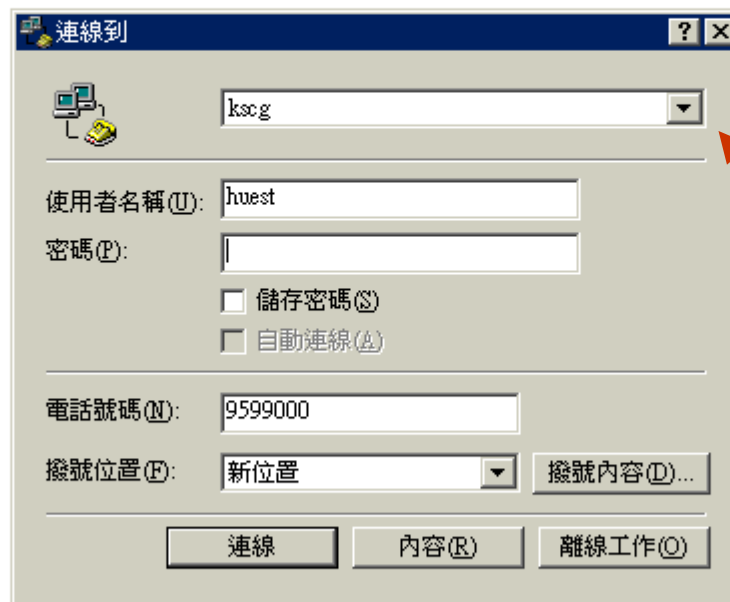

把它打勾，讓所有類型都用一樣的位址

不使用proxy的位址

***.ccu.edu.tw**

***.cy.edu.tw**

二者中間加分號(;)

IE6

每次開IE都會出現這個訊息，真是惱人！

IE6

設定此處，選擇
永遠不撥號連線

IE6

是不是有時瀏覽某些網頁，會有類似的警告出現呢？

IE6

可以設定為中安全性
或更低的安全性。
但碰到破壞性的網頁時
比較可能會被侵入電腦

IE6

也可以自定層級
選擇允許那些動
作

除非有把握了解其中
的意義，否則儘量不
要自行設定