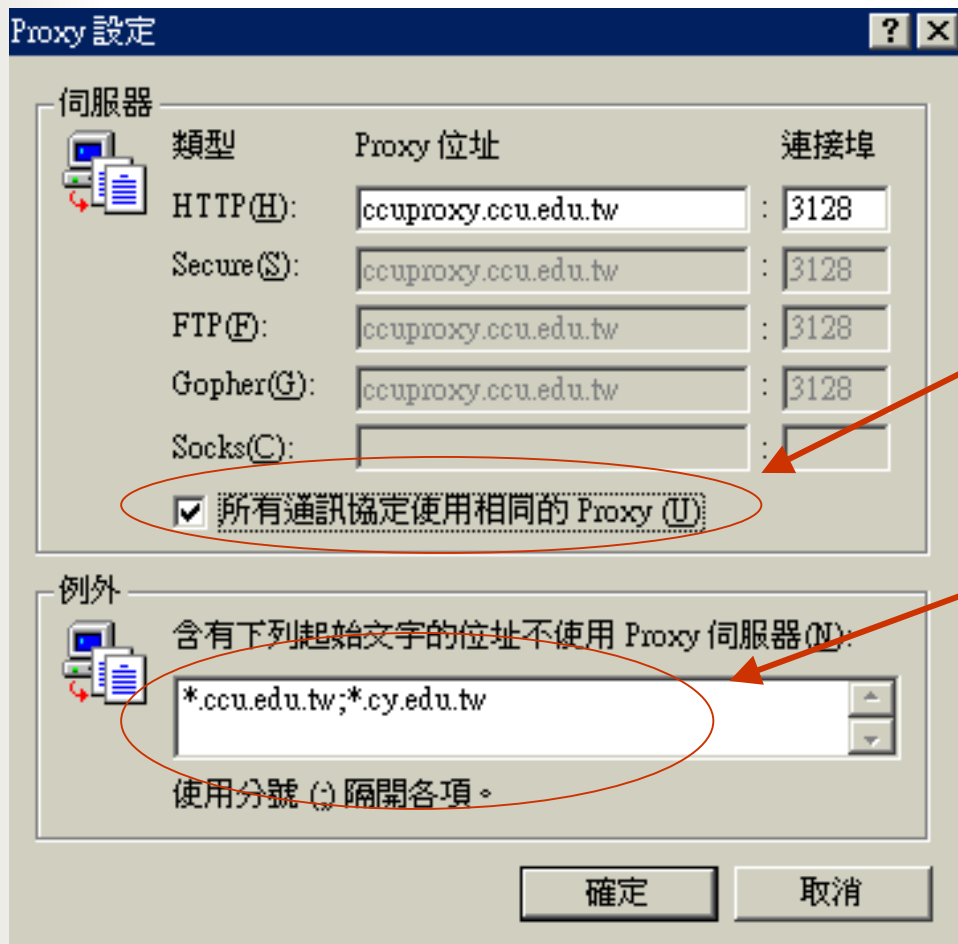

Internet Explorer: The Internet -> properties -> Advanced ->

如果Proxy設定錯誤
就會出現這種訊息

IE6

此處便是設定
Proxy 的地方

IE6

區域網路 (LAN) 設定

自動組態
自動設定會取代手動設定。要確保使用手動設定，請停用自動設定。

自動偵測設定 (A)
 使用自動組態指令碼 (S)

網址 (R):

Proxy 伺服器

在您的區域網路使用 Proxy 伺服器 (這些設定將不會套用到撥號或 VPN 連線) (X)

網址 (E): 連接埠 (T): 進階 (C)...

近端網址不使用 Proxy (B)

確定 取消

請在網址(E)處打
ccuproxy.ccu.edu.tw
請在連接埠(T)處打
3128

IE6

把它打勾，讓所有類型都用一樣的位址

不使用proxy的位址

***.ccu.edu.tw**

***.cy.edu.tw**

二者中間加分號(;)

IE6

每次開IE都會出現這個訊息，真是惱人！

IE6