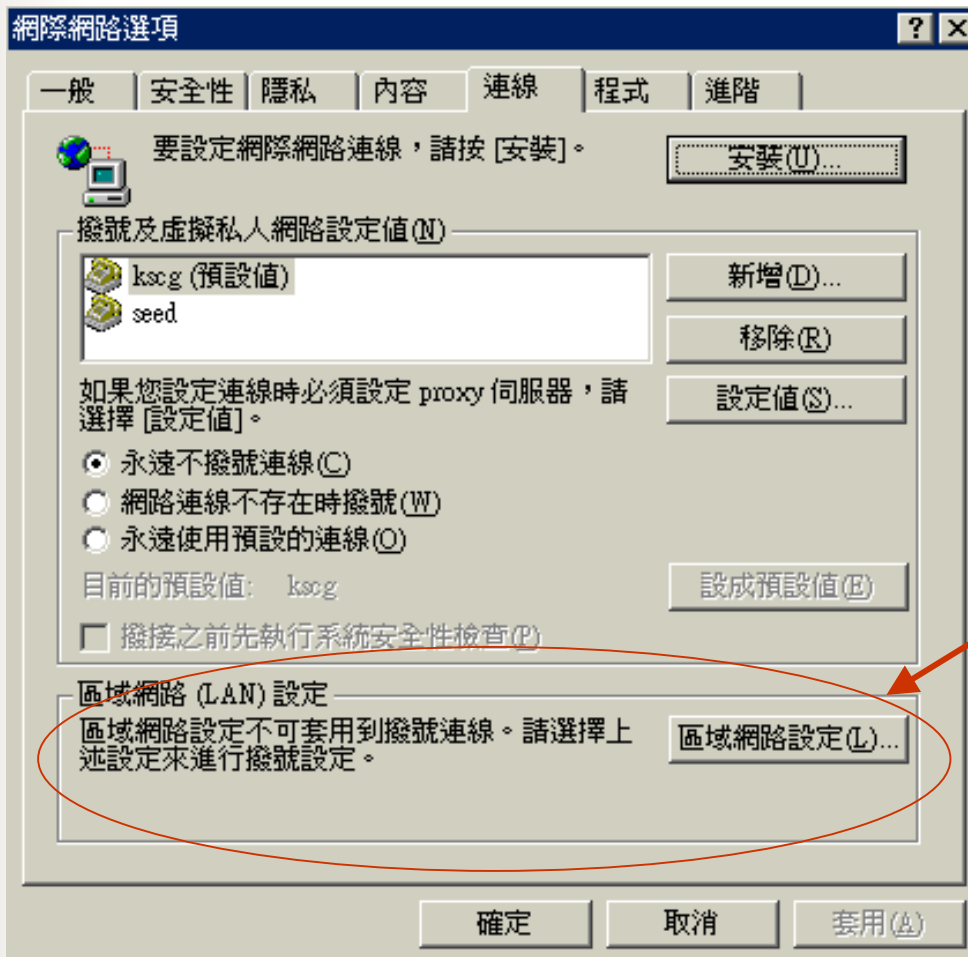

Internet Explorer: The Internet -> properties -> Advanced ->

如果Proxy設定錯誤
就會出現這種訊息

IE6

此處便是設定
Proxy 的地方

IE6

區域網路 (LAN) 設定

自動組態
自動設定會取代手動設定。要確保使用手動設定，請停用自動設定。

自動偵測設定 (A)
 使用自動組態指令碼 (S)