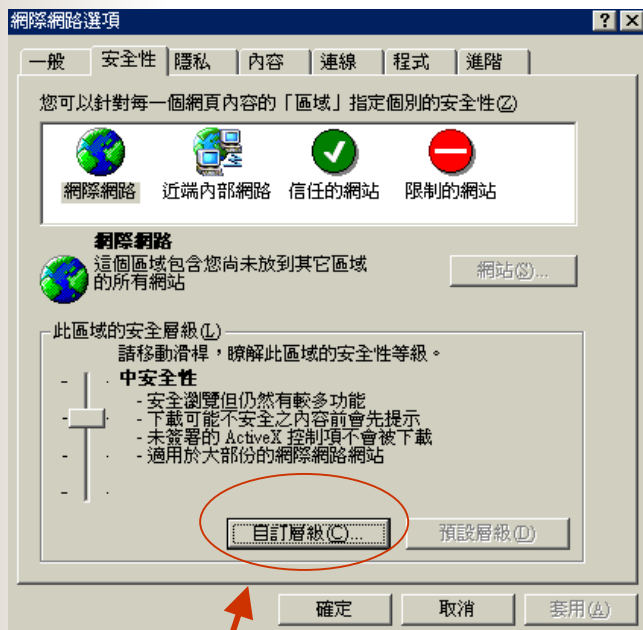

設定此處，選擇
永遠不撥號連線

IE6

是不是有時瀏覽某些網頁，會有類似的警告出現呢？

IE6

可以設定為中安全性
或更低的安全性。
但碰到破壞性的網頁時
比較可能會被侵入電腦

IE6

也可以自定層級
選擇允許那些動
作

除非有把握了解其中
的意義，否則儘量不
要自行設定