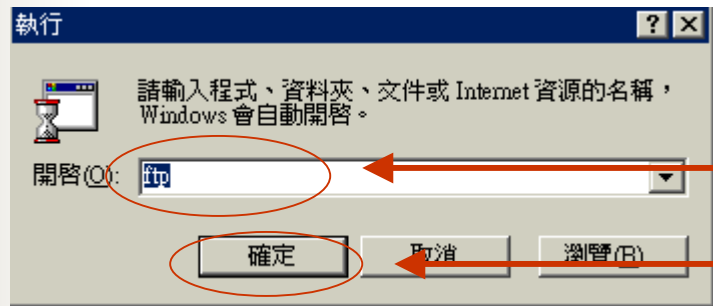

DOS下的 FTP

1. 開始—執行
2. 打“ftp”
3. 確定