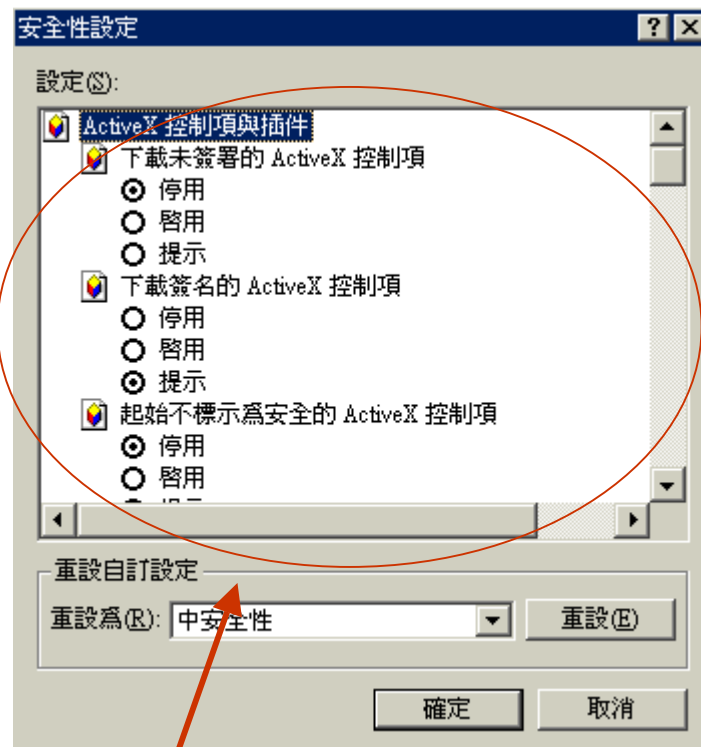

設定此處，選擇
永遠不撥號連線

IE6

是不是有時瀏覽某些網頁，會有類似的警告出現呢？

IE6

可以設定為中安全性
或更低的安全性。
但碰到破壞性的網頁時
比較可能會被侵入電腦

IE6

也可以自定層級
選擇允許那些動
作

除非有把握了解其中
的意義，否則儘量不
要自行設定