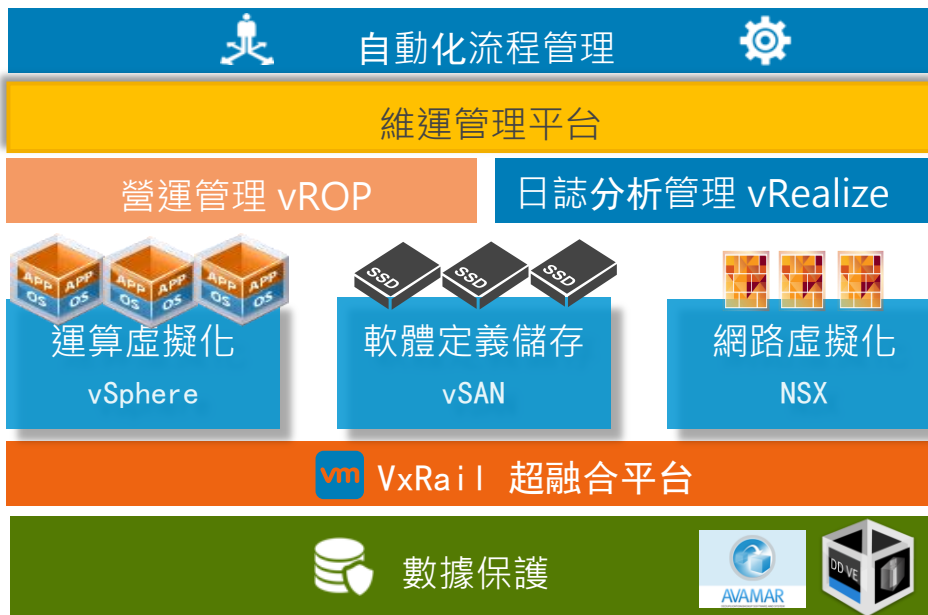

適合各種使用者等級

可擴充 有彈性

資料備份、備援

我們的解決方案

學校單位
自助申請

新北市教育局創新技術打造客製化雲服務，

達成減低校園機房系統建置及維護，及提升資訊資源使用效率之目標

整體硬體及管理成本 大幅下降

- 減少各校系統重複開發及降低自建機房伺服器數量，進一步共享與整合資訊資源
- 縮減數位落差並使偏鄉小校資訊享有相同數位環境。透過資訊資源向上集中，教師可以有更多時間，投注於資訊教育，提供更豐富多樣的課程。

資訊資源使用效率 大幅提高

- 透由軟體定義資源池及自動化工具的導入，可快速進行資訊服務部署，大幅提高IT服務交付速度。
- 透由監控維運工具的使用，確保IT服務的效能最佳化，確保服務的高效穩定。