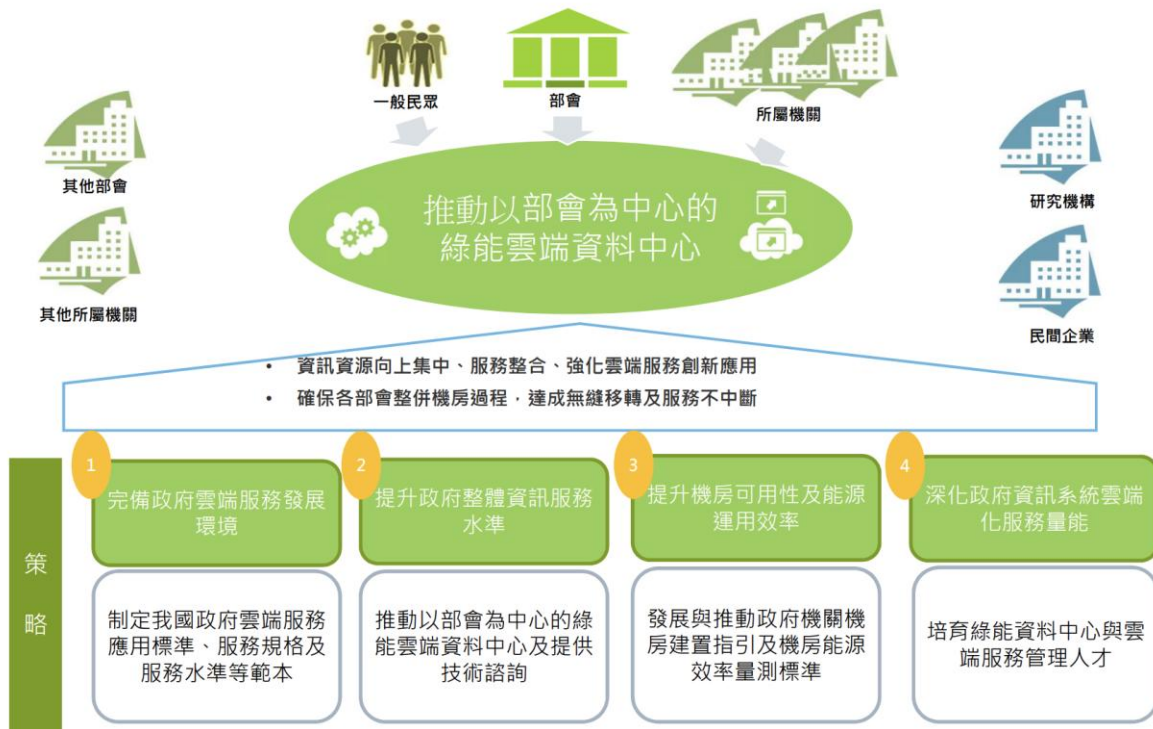

雲端向上集中建置分享

Turnkey HCI platform 可加快數據中心現代化,
推動 IT 轉型,簡化通往混合雲的道路

Rex Jhou
System Engineer

DELLTechnologies

新北市教育局虛擬機房服務之專案背景

行政院「建構公教體系綠能雲端資料中心計畫」

- 為提升行政院所屬各機關（構）資料中心運作效率及管理效能，打造 **穩健、彈性、綠能** 之資訊基礎建設，行政院於106年1月9日訂頒「行政院及所屬各機關資料中心設置作業要點」，各級地方政府得準用

教育部資訊資源向上集中之計畫目標

教育網路中心建構綠能雲端資料中心實施計畫

- 建置綠能雲端資料中心

- 提升行政效率
- 落實節能減碳
- 強化資安管理
- 整備創新應用環境
- 機房管理及資訊安全
人才培育

- 公立高中職與公立國中小 資訊資源向上集中

- 減低校園機房系統建置及維護費用
- 縮減數位落差、創造公平數位機會
- 提升學校資訊資源的可用性
- 提升資安防護

我們的需求

**On-Demand
Self Service**