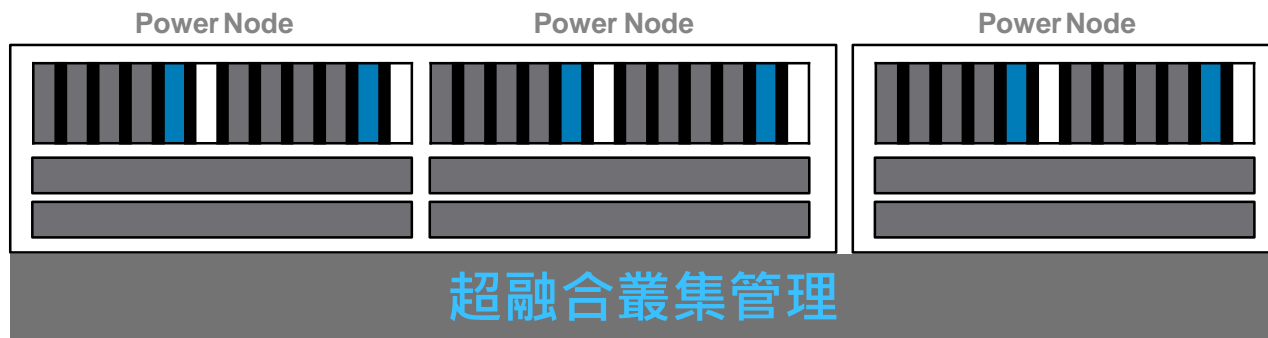

VxRail – 靈活擴展模式

完全開放自主式的彈性擴充能力

垂直擴充資源

可垂直擴充
增加記憶體和硬碟

VxRail - 生命週期更新管理

- **一鍵升版** 智能更新 - 不再需要測試，排序和驗證

GO FROM ONE GOOD KNOWN STATE TO THE NEXT

輕鬆銜接既有外部儲存 (Fibre Channel HBA)