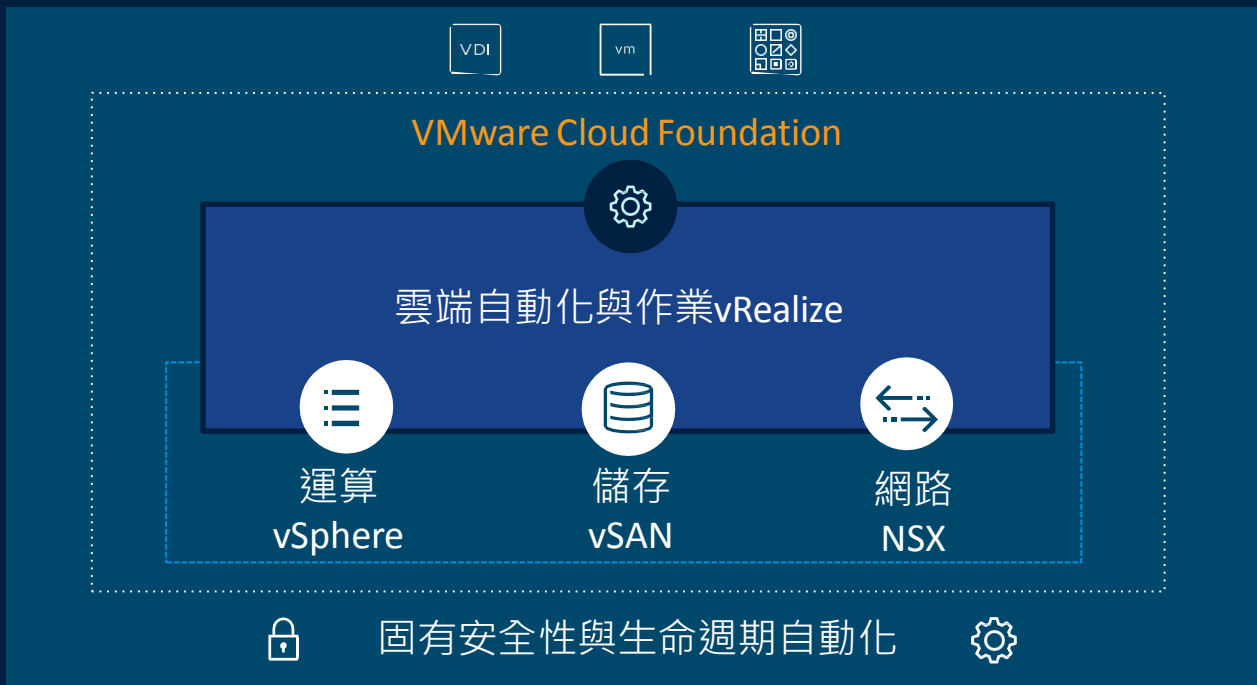

完整堆疊 HCI 提供私有雲