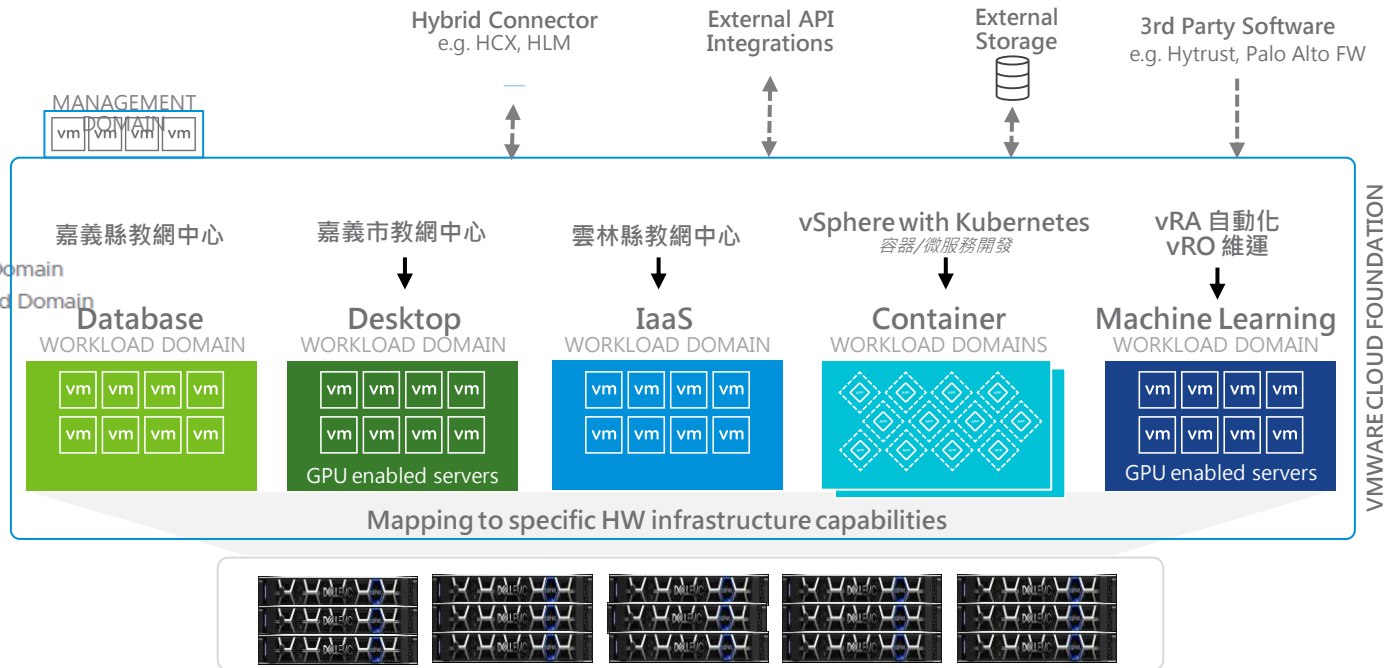

Note: OS10 switches S4048, S6100, S5148 and Z9100 are not qualified/supported for this solution.

Features VxRail Unique

Feature	VxRail	Others
專為VMware 設計並通過完整功能驗證		
完整整合 VMware Cloud – VVD,VCF,PCF solutions		
vSAN功能內嵌於vSphere 核心, 資源耗用最少 (others SVMs requires ~8 cores,32-100GB RAM)		
快速安裝、優化佈署, 提供單一維護窗口服務模式		
單一管理介面 via vCenter		
一鍵更新軟體、硬體、韌體		
提供橫向、垂直擴充 (Max 64 Nodes)		
雙活資料中心 Stretched Cluster Active/Active up to 15 + 15 nodes		
提供連續資料保護,DR, Recovery to any point in time		
提供資料重複刪除技術、資料壓縮, Erasure Coding		
網路自動感知設定 TOR Switch Automation		

L2 uplinks to external Nexus 9000 switches

VMware Cloud Foundation with VxRail

- 專屬的 SDDC 環境
 - 專屬的 vSAN Ready Nodes
 - 專屬的 vCenter
 - 共用 或 專屬的 NSX-T 實例 (Instance)
 - 獨立地創建, 擴展, 和 回收資源
- 自動化配置
 - 在初期啟動 (bring-up) Management Workload Domain
 - 依照需求配置 Virtual Infrastructure (VI) Workload Domain
 - 啟用 vSphere with Kubernetes
- 最多可以創建 15 個 Workload domains
- 每個工作負載域可配置多個 vSphere 叢集